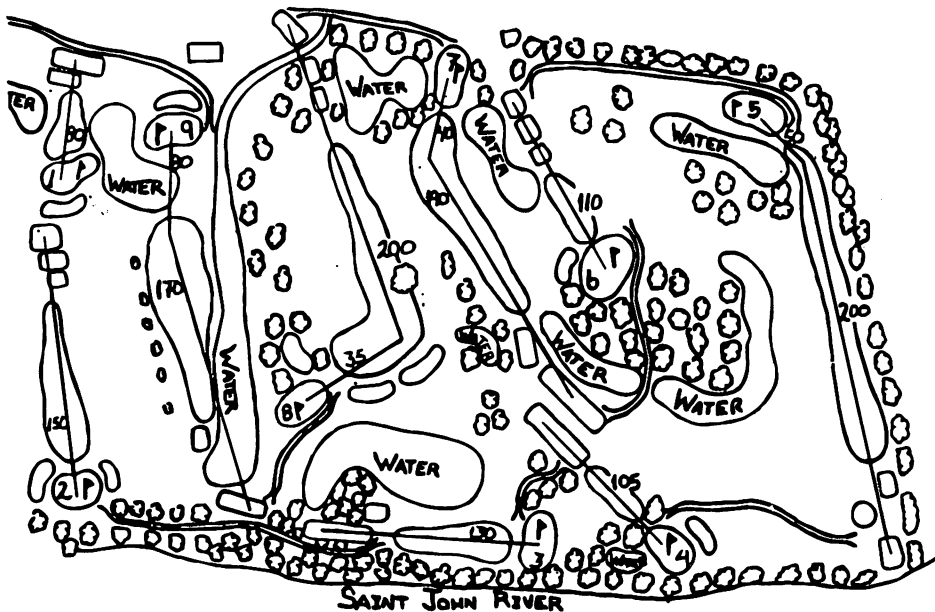

Carman Creek Golf Course

Carman Creek Golf Course

HOLE	1	2	3	4	5	6	7	8	9	TOTAL
BLUE	X	150	130	105	250	110	230	235	250	1605
WHITE	80	140	120	95	220	105	210	200	240	1410
RED	70	125	100	75	195	85	190	180	210	1230
PAR	3	3	3	3	4	3	4	4	4	31
SCORED BY	DATE				ATTESTED					