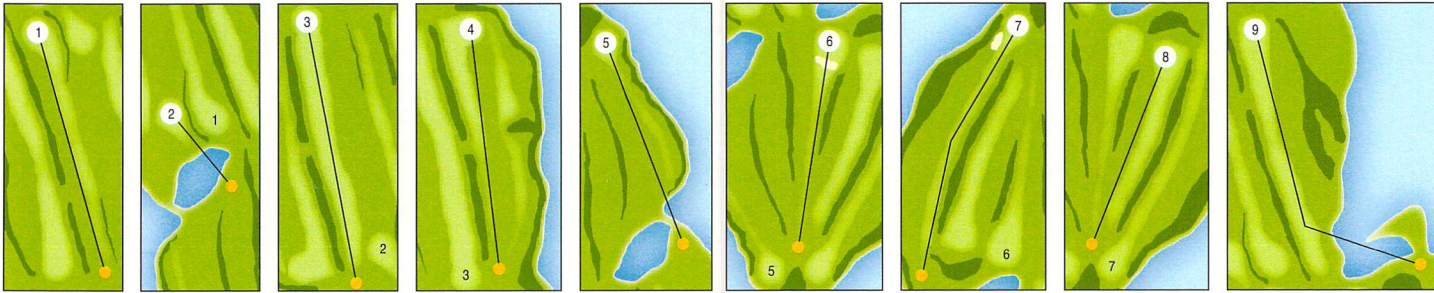

**OSPREY  
SHORES**  
GOLF RESORT

GUYSBOROUGH • NOVA SCOTIA

HOLE	SLOPE	1	2	3	4	5	6	7	8	9	OUT
	112	306	151	356	325	320	242	336	202	453	2691
PAR		4	3	4	4	4	4	4	3	5	35
HANDICAP		7	17	3	11	9	13	5	15	1	
PAR		4	3	5	4	4	4	4	3	5	36
	111	306	130	356	325	320	242	336	202	416	2633