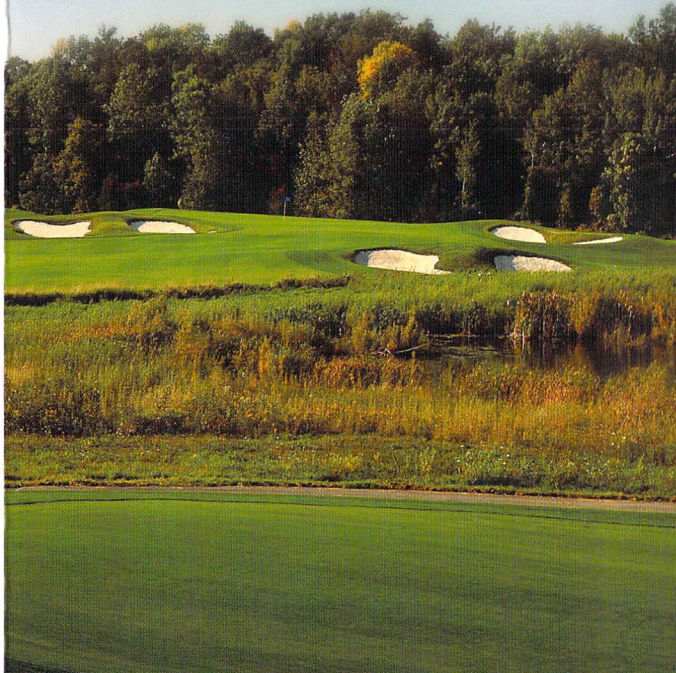

REDCREST
CARDINAL GOLF CLUB

REDCREST
CARDINAL GOLF CLUB

HOLE 10

RedCrest at Cardinal Golf Club
17700 Keele Street
Newmarket, Ontario L0G 1J0

Club House: 905 841 7378
www.cardinalgolfclub.com

REDCREST

CARDINAL GOLF CLUB

HOLE	1	2	3	4	5	6	7	8	9	OUT
RED	426	199	372	383	394	529	562	169	373	3407
BLUE	379	182	341	362	369	503	541	148	353	3178
WHITE	349	156	321	353	347	491	504	142	329	2992
YELLOW	321	147	305	341	315	352	435	127	292	2635
PAR	4	3	4	4	4	5	5	3	4	36