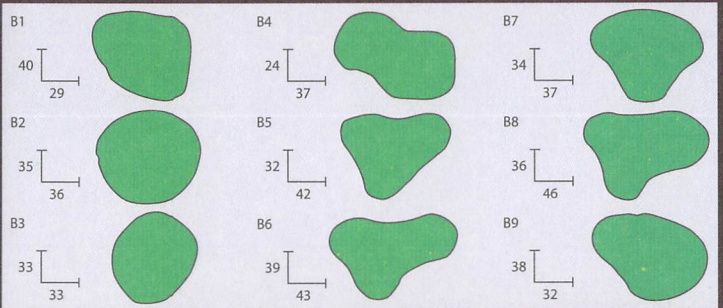

## Glen Eagle Golf Club

15731 Regional Road 50, Caledon, Ontario L7E 3H9  
905-880-0131 • 800-665-3915 • www.gleneaglegolf.com

**GLEN EAGLE**  
GOLF CLUB

Est. 1962

Blue Nine										
Shotgun Hole	1	2	3	4	5	6	7	8	9	
Hole	1	2	3	4	5	6	7	8	9	Total
Gold	415	557	206	436	517	161	522	222	425	3461
Blue	395	524	188	364	485	155	509	201	402	3223
White	385	504	169	356	470	151	490	196	324	3045
Par	4	5	3	4	5	3	5	3	4	36
Handicap	2	4	6	1	8	9	7	3	5	
+ / -										
Red	337	467	138	337	427	127	433	176	279	2721
Green	278	377	135	235	346	120	299	110	218	2118
Handicap	6	1	7	3	4	8	2	5	9	

Yellow Nine										
Shotgun Hole	10	11	12	13	14	15	16	17	18	
Hole	1	2	3	4	5	6	7	8	9	Total
Gold	529	184	344	546	308	171	381	401	363	3227
Blue	519	172	325	523	298	168	360	391	354	3111
White	509	159	314	512	287	154	350	382	336	3003
Par	5	3	4	5	4	3	4	4/5	4	36/37
Handicap	2	4	6	3	8	5	9	1	7	
+ / -										
Red	454	131	273	467	278	134	304	370	316	2727
Green	313	84	165	261	210	94	185	292	203	1807
Handicap	1	6	4	2	7	9	8	5	3	