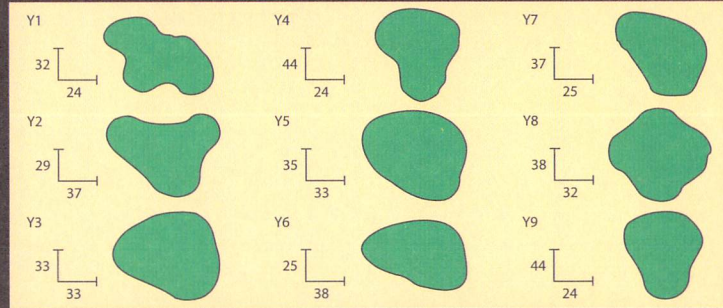

## Glen Eagle Golf Club

15731 Regional Road 50, Caledon, Ontario L7E 3H9  
905-880-0131 • 800-665-3915 • www.gleneaglegolf.com

**GLEN EAGLE**  
GOLF CLUB

Est. 1962

Blue Nine										
Shotgun Hole	1	2	3	4	5	6	7	8	9	
Hole	1	2	3	4	5	6	7	8	9	Total
Gold	415	557	206	436	517	161	522	222	425	3461
Blue	395	524	188	364	485	155	509	201	402	3223
White	385	504	169	356	470	151	490	196	324	3045
Par	4	5	3	4	5	3	5	3	4	36
Handicap	2	4	6	1	8	9	7	3	5	
+ / -										
Red	337	467	138	337	427	127	433	176	279	2721
Green	278	377	135	235	346	120	299	110	218	2118
Handicap	6	1	7	3	4	8	2	5	9	

Yellow Nine										
Shotgun Hole	10	11	12	13	14	15	16	17	18	
Hole	1	2	3	4	5	6	7	8	9	Total
Gold	529	184	344	546	308	171	381	401	363	3227
Blue	519	172	325	523	298	168	360	391	354	3111
White	509	159	314	512	287	154	350	382	336	3003
Par	5	3	4	5	4	3	4	4/5	4	36/37
Handicap	2	4	6	3	8	5	9	1	7	
+ / -										
Red	454	131	273	467	278	134	304	370	316	2727
Green	313	84	165	261	210	94	185	292	203	1807
Handicap	1	6	4	2	7	9	8	5	3	