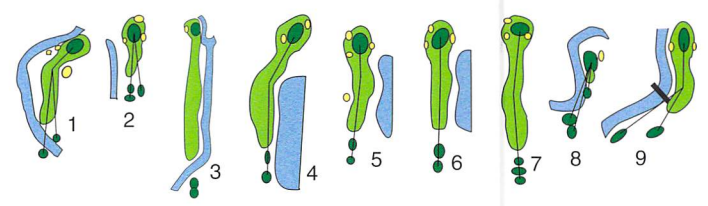

### Green Briar Nine

Rating	GB-V	GB-BH	V-BH
Blue	69.2	68.7	68.7
White	67.1	67.5	67.4
CLGA Red	70.1	69.5	69.0
Slope			
Blue	128	123	127
White	123	119	123
CLGA Red	118	117	119

Hole 1 Hole 2 Hole 3 Hole 4 Hole 5 Hole 6 Hole 7 Hole 8 Hole 9

### PLEASE

- adhere to dress code
- repair ball marks
- replace divots
- rake sand traps
- allow faster players to play through

HOLE	1	2	3	4	5	6	7	8	9	Total	18 Hole Total	Hdcp	Net
BLUE	301	379	532	343	177	382	380	158	330	2982			
WHITE	296	355	510	333	169	356	360	131	320	2830			
PAR	4	4	5	4	3	4	4	3	4	35			
HDCP	8	4	3	7	6	1	2	9	5				
+/-													
RED	289	350	453	323	115	325	340	125	311	2631			
PAR	4	4	5	4	3	4	4	3	4	35			
HDCP	7	4	3	1	9	2	5	8	6				

### Valley Nine

Hole 1 Hole 2 Hole 3 Hole 4 Hole 5 Hole 6 Hole 7 Hole 8 Hole 9

1	2	3	4	5	6	7	8	9	Total	18 Hole Total	Hdcp	Net
293	167	505	362	287	340	445	188	356	2943			
283	152	495	352	280	330	430	162	276	2760			
4	3	5	4	4	4	4	3	4	35			
8	9	2	4	5	7	1	3	6				
235	146	480	300	278	300	413	103	256	2511			
4	3	5	4	4	4	5	3	4	36			
7	9	1	2	5	4	6	8	3				