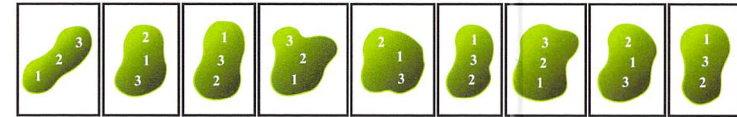

### Green Briar Nine

Rating	GB-V	GB-BH	V-BH
Blue	69.2	68.7	68.7
White	67.1	67.5	67.4
CLGA Red	70.1	69.5	69.0
Slope			
Blue	128	123	127
White	123	119	123
CLGA Red	118	117	119

Hole 1 Hole 2 Hole 3 Hole 4 Hole 5 Hole 6 Hole 7 Hole 8 Hole 9

### PLEASE

- adhere to dress code
- repair ball marks
- replace divots
- rake sand traps
- allow faster players to play through

HOLE	1	2	3	4	5	6	7	8	9	Total	18 Hole Total	Hdcp	Net
BLUE	301	379	532	343	177	382	380	158	330	2982			
WHITE	296	355	510	333	169	356	360	131	320	2830			
PAR	4	4	5	4	3	4	4	3	4	35			
HDCP	8	4	3	7	6	1	2	9	5				
+/-													
RED	289	350	453	323	115	325	340	125	311	2631			
PAR	4	4	5	4	3	4	4	3	4	35			
HDCP	7	4	3	1	9	2	5	8	6				

### Valley Nine

Hole 1 Hole 2 Hole 3 Hole 4 Hole 5 Hole 6 Hole 7 Hole 8 Hole 9

1	2	3	4	5	6	7	8	9	Total	18 Hole Total	Hdcp	Net
293	167	505	362	287	340	445	188	356	2943			
283	152	495	352	280	330	430	162	276	2760			
4	3	5	4	4	4	4	3	4	35			
8	9	2	4	5	7	1	3	6				
235	146	480	300	278	300	413	103	256	2511			
4	3	5	4	4	4	5	3	4	36			
7	9	1	2	5	4	6	8	3				