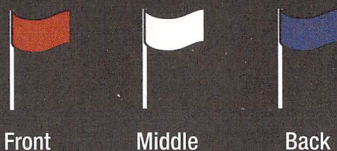

Hole	10	11	12	13	14	15	16	17	18	In	Tot	Hdcp	Net
Gold	385	540	205	452	170	525	425	160	370	3232	6633		
Blue	360	515	175	418	160	490	410	140	360	3028	6203		
White	340	490	150	376	140	445	380	130	340	2791	5711		
Red	325	445	140	352	120	415	340	120	290	2547	5160		
Hdcp.	6	14	18	4	12	10	2	16	8				

Par	5	4	3	5	4	4	4	3	4	36
Pace Of Play	:18	:33	:45	1:03	1:18	1:33	1:48	2:00	2:15	

Par	4	5	3	4	3	5	4	3	4	35	71
	:15	:33	:45	1:00	1:12	1:30	1:45	1:57	2:12		

Coloured stakes in the fairway.

- 100 Yards
- 150 Yards
- 200 Yards

Centre of the green.

Coloured flags on the green indicate:

Hole Number 10	Gold	Blue	White	Red
Distance to Hazard	204	186	168	120-150
Distance to Carry Hazard	228	208	190	159-175

SCORER

ATTESTED

DATE