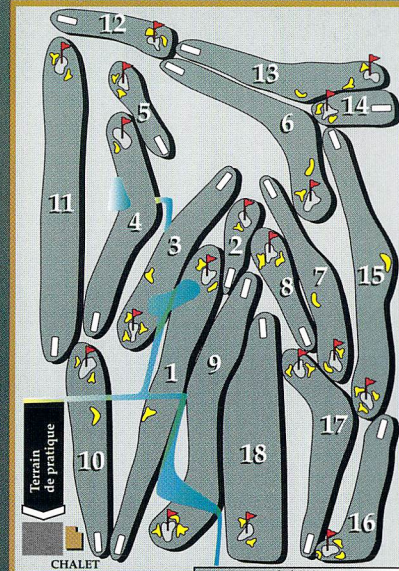

*Le marshal est l'autorité sur le terrain.*

ÉVALUATION	RATING	SLOPE
BLEU	66,3	117
BLANC	66,2	117
ROUGE	67,7	108

Cartes de pointage  
1 800 891-4010

### Pour passer une belle journée...

- Temps de jeu pour 18 trous: 4 h 30 maximum •
  - Suivre le groupe qui vous précède •
- Après 8 coups, ramassez votre balle et passez au vert •
  - Réparez les marques de balles sur les verts •
  - Nivelez les fosses de sable •
  - Remplacez les mottes de gazon •
- Suivre les sentiers en tout temps avec les voitures de golf •
  - Balle perdue: max. 2 min. de recherche •
  - Le port des crampons mous est suggéré •

### Règlements locaux

Sauf telles que modifiées par une règle locale, toutes les règles du golf de l'A.R.G.C. s'appliquent.

- Obstacles d'eau: piquets jaunes.
- Obstacles d'eau latéral: piquets rouges.
- Hors limites: piquets blancs et clôtures.
- Un maximum de 4 joueurs par départ.
- Un joueur seulement par sac.
- Aucune boisson ou nourriture sur le terrain, autre que celles vendues par le club.
- Tenue vestimentaire adéquate obligatoire.
- Seuls les joueurs sont admis sur le terrain.
- Aucun remboursement de pluie.

- 150 verges: piquets blancs chapeautés de rouge.
- 100 et 200 verges: petites épinettes.
- Position des fanions:

- ▲ ARRIÈRE / BLEU
- ▼ CENTRE / BLANC
- ▲ AVANT / ROUGE

*Bienvenue au 19<sup>e</sup> trou*