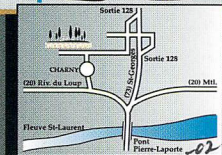

Le marshal est l'autorité sur le terrain.

ÉVALUATION	RATING	SLOPE
BLEU	66,3	117
BLANC	66,2	117
ROUGE	67,7	108

Cartes de pointage
1 800 891-4010

Pour passer une belle journée...

- Temps de jeu pour 18 trous: 4 h 30 maximum •
  - Suivre le groupe qui vous précède •
- Après 8 coups, ramassez votre balle et passez au vert •
  - Réparez les marques de balles sur les verts •
  - Nivelez les fosses de sable •
  - Remplacez les mottes de gazon •
- Suivre les sentiers en tout temps avec les voitures de golf •
  - Balle perdue: max. 2 min. de recherche •
  - Le port des crampons mous est suggéré •

Règlements locaux

Sauf telles que modifiées par une règle locale, toutes les règles du golf de l'A.R.G.C. s'appliquent.

- Obstacles d'eau: piquets jaunes.
- Obstacles d'eau latéral: piquets rouges.
- Hors limites: piquets blancs et clôtures.
- Un maximum de 4 joueurs par départ.
- Un joueur seulement par sac.
- Aucune boisson ou nourriture sur le terrain, autre que celles vendues par le club.
- Tenue vestimentaire adéquate obligatoire.
- Seuls les joueurs sont admis sur le terrain.
- Aucun remboursement de pluie.

- 150 verges: piquets blancs chapeautés de rouge.
- 100 et 200 verges: petites épinettes.
- Position des fanions:

- ▲ ARRIÈRE / BLEU
- ▼ CENTRE / BLANC
- ▲ AVANT / ROUGE

Bienvenue au 19e trou