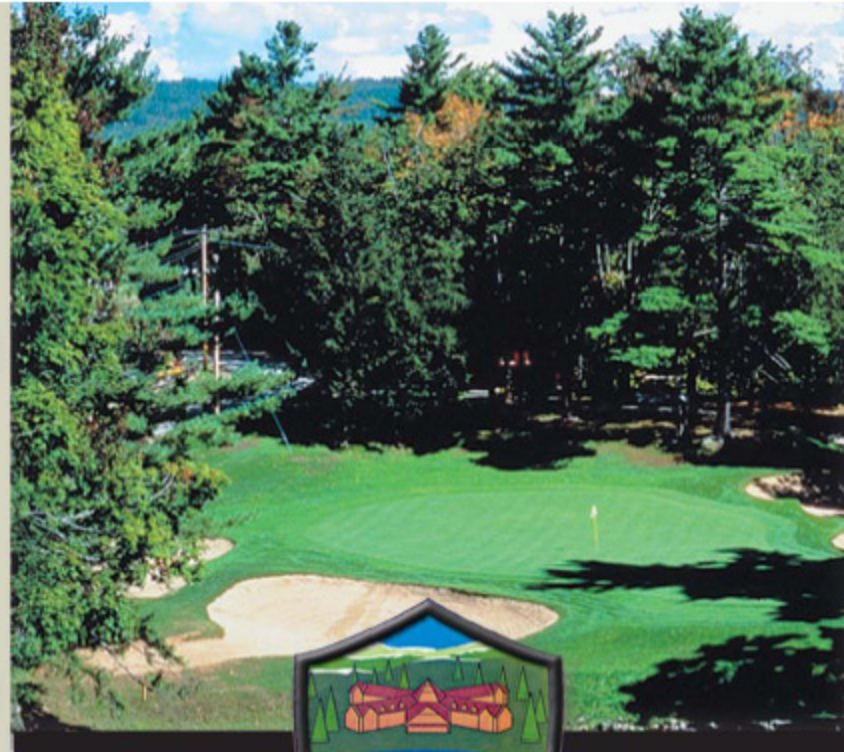

Fairmont
LE CHÂTEAU MONTEBELLO
QUÉBEC

819.423.6341 ou 819.423.GOLF(4653)