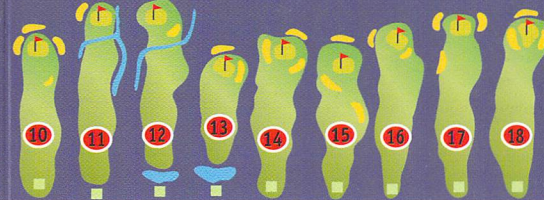

Le chemin qui traverse les trous #2, #11, #4 et #13, #7 et #16, ainsi que les talus de chaque côté sont considérés «zone de réparation»

Étiquette : port de jeans interdit et réparer les marques de balles sur les verts.

CLUB DE GOLF ORLÉANS INC.

246, CHEMIN DU BOUT DE L'ÎLE, SAINTE-PÉTRONILLE

ÎLE D'ORLÉANS (QUÉBEC) GOA 4C0

RÉSERVATION : 828-2269

M. GUILLEMIN L.
2011

Aquarelle Madeleine Lamontagne

MARQUEUR

JOUEUR

DATE

TROU	1	2	3	4	5	6	7	8	9	ALLER	10	11	12	13	14	15	16	17	18	RETOUR	TOTAL	HCP	NET
HOMMES 71	275	535	405	170	358	348	185	292	373	2941	275	604	474	170	358	348	185	292	373	3079	6020		
	260	530	400	162	348	278	180	272	363	2793	260	575	454	162	348	278	180	272	363	2892	5685		
FEMMES 72	255	530	395	150	285	263	175	262	343	2658	255	530	395	150	285	263	175	262	343	2658	5316		
NORMALES	4	5	4/5	3	4	4	3	4	4	35/36	4	5	5	3	4	4	3	4	4	36/36	71/72		
HANDICAPS	15	3/1	2	10	4	6	8	17	12		16	1/2	14	11	5	7	9	18	13				