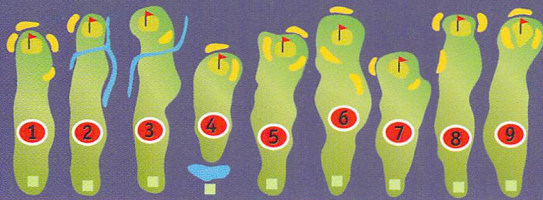

Le chemin qui traverse les trous #2, #11, #4 et #13, #7 et #16, ainsi que les talus de chaque côté sont considérés «zone de réparation»

Étiquette : port de jeans interdit et réparer les marques de balles sur les verts.

CLUB DE GOLF ORLÉANS INC.

246, CHEMIN DU BOUT DE L'ÎLE, SAINTE-PÉTRONILLE

ÎLE D'ORLÉANS (QUÉBEC) GOA 4C0

RÉSERVATION : 828-2269

M. GUILLEMIN L.
2011

Aquarelle Madeleine Lamontagne

MARQUEUR

JOUEUR

DATE

TROU	1	2	3	4	5	6	7	8	9	ALLER	10	11	12	13	14	15	16	17	18	RETOUR	TOTAL	HCP	NET
HOMMES 71	275	535	405	170	358	348	185	292	373	2941	275	604	474	170	358	348	185	292	373	3079	6020		
	260	530	400	162	348	278	180	272	363	2793	260	575	454	162	348	278	180	272	363	2892	5685		
FEMMES 72	255	530	395	150	285	263	175	262	343	2658	255	530	395	150	285	263	175	262	343	2658	5316		
NORMALES	4	5	4/5	3	4	4	3	4	4	35/36	4	5	5	3	4	4	3	4	4	36/36	71/72		
HANDICAPS	15	3/1	2	10	4	6	8	17	12		16	1/2	14	11	5	7	9	18	13				